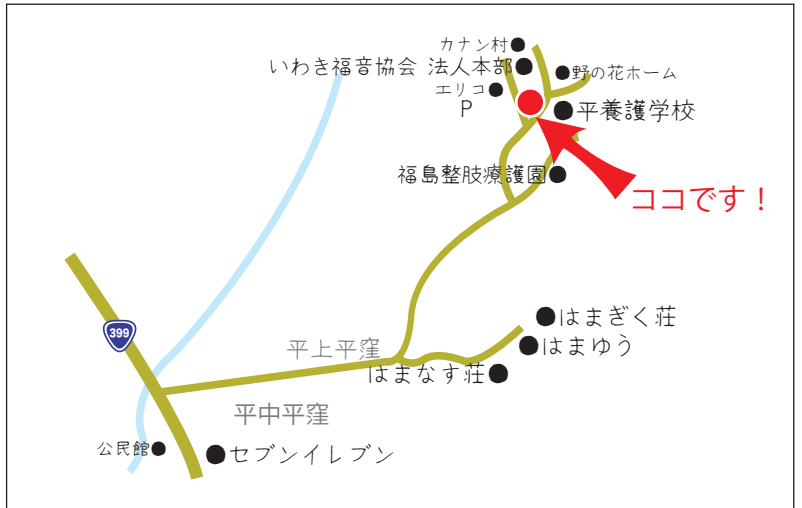

# 野菜の直売所とカフェがオープンします

※写真はイメージになります。

直売所の通常営業は月～金 10時～15時

# 7/1 水 OPEN

## 13:00～

野菜を買ってカフェで  
一息いかがですか。

※カフェは7/2から食事提供します。

ココです!

カフェの通常営業は月～土 11時～18時

住所：いわき市平上平窪字羽黒 40 番地 65 (平養護学校の向かいになります)